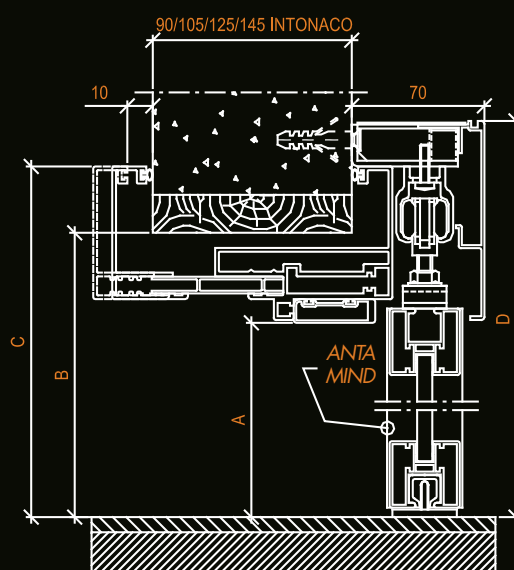

UNIQUE FLYER E MIND SCORREVOLE ESTERNA MURO CON STIPITE anta singola

ANTA SINGOLA / SINGLE DOOR

A Luce di passaggio / Opening measurements	B Luce falso telaio / Sub frame opening	C Ingombro stipite / Door post dimensions	D Ingombro mantovana / Timber head dimensions
Larghezza x altezza Width by height	Larghezza x altezza Width by height	Larghezza x altezza Width by height	Larghezza x altezza Width by height
600 x 2100	685 ÷ 700 x 2140 ÷ 2150	795 x 2185	1340 x 2210
700 x 2100	785 ÷ 800 x 2140 ÷ 2150	895 x 2185	1540 x 2210
800 x 2100	885 ÷ 900 x 2140 ÷ 2150	995 x 2185	1740 x 2210
900 x 2100	985 ÷ 1000 x 2140 ÷ 2150	1095 x 2185	1940 x 2210
1000 x 2100	1085 ÷ 1100 x 2140 ÷ 2150	1195 x 2185	2140 x 2210