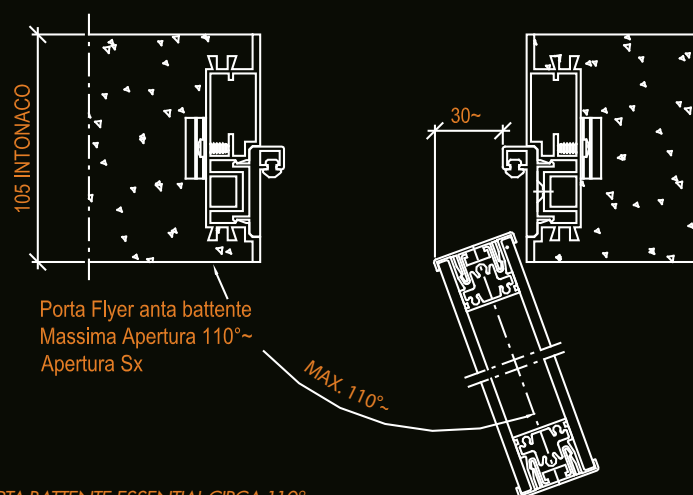

UNIQUE FLYER E MIND SCORREVOLE ESTERNA MURO SENZA STIPITE anta singola

ANTA SINGOLA / SINGLE DOOR

A Luce di passaggio Opening measurements	D Ingombro mantovana Timber head dimensions
Larghezza x altezza Width by height	Larghezza x altezza Width by height
590 x 2100	1340 x 2210
690 x 2100	1540 x 2210
790 x 2100	1740 x 2210
890 x 2100	1940 x 2210
990 x 2100	2140 x 2210

ANTA DOPPIA / DOUBLE DOOR	
A Luce di passaggio Opening measurements	D Ingombro mantovana Timber head dimensions
Larghezza x altezza Width by height	Larghezza x altezza Width by height
1190 x 2000	2435 x 2210
1390 x 2100	2835 x 2210
1590 x 2000	3235 x 2210
1790 x 2100	3635 x 2210
1990 x 2000	4035 x 2210

UNIQUE FLYER BATTENTE anta singola

PORTA FLYER ANTA BATTENTE

ANTA SINGOLA / SINGLE DOOR

A	B	C
Luce di passaggio / Opening measurements	Luce falso telaio / Sub frame opening	Ingombro stipite / Door post dimensions
Larghezza x altezza Width by height	Larghezza x altezza Width by height	Larghezza x altezza Width by height
700 x 2100	790 ÷ 800 x 2140 ÷ 2150	925 x 2183
800 x 2100	890 ÷ 900 x 2140 ÷ 2150	1025 x 2183
900 x 2100	990 ÷ 1000 x 2140 ÷ 2150	1125 x 2183

UNIQUE FLYER ESSENTIAL BATTENTE anta singola

PORTA FLYER ANTA BATTENTE

MASSIMA APERTURA PER PORTA BATTENTE ESSENTIAL CIRCA 110°

ANTA SINGOLA / SINGLE DOOR

A	B	C
Luce di passaggio / Opening measurements	Luce falso telaio / Sub frame opening	Ingombro stipite / Door post dimensions
Larghezza x altezza Width by height	Larghezza x altezza Width by height	Larghezza x altezza Width by height
700 x 2100	722 x 2111	800 x 2150
800 x 2100	822 x 2111	900 x 2150
900 x 2100	922 x 2111	1000 x 2150