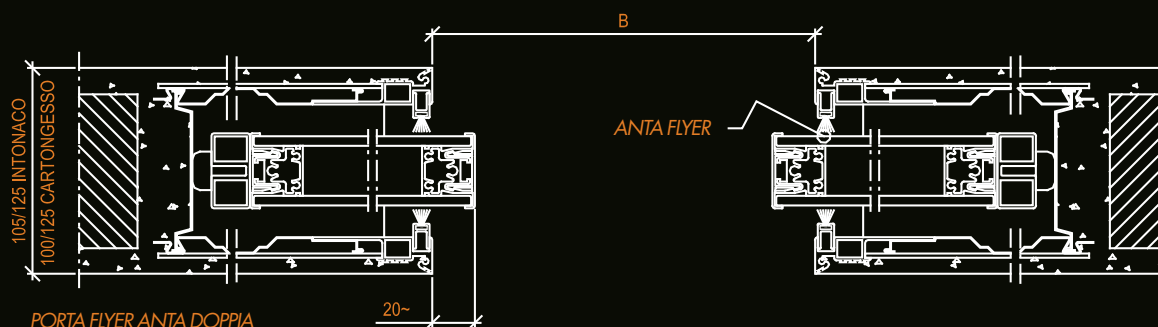

DISEGNI TECNICI E TABELLE

UNIQUE FLYER E MIND SCORREVOLE A SCOMPARSA anta singola

ANTA SINGOLA / SINGLE DOOR

A	B	C
Luce di passaggio / Opening measurements	Luce falso telaio / Sub frame opening	Ingombro stipite / Door post dimensions
Larghezza x altezza Width by height	Larghezza x altezza Width by height	Larghezza x altezza Width by height
600 x 2100	655 x 2150	795 x 2170
700 x 2100	755 x 2150	895 x 2170
750 x 2100	805 x 2150	995 x 2170
800 x 2100	855 x 2150	1095 x 2170
900 x 2100	955 x 2150	1195 x 2170
1000 x 2100	1055 x 2150	1295 x 2170
1100 x 2100	1155 x 2150	1395 x 2170
1200 x 2100	1255 x 2150	1495 x 2170

UNIQUE FLYER E MIND SCORREVOLE A SCOMPARSA anta doppia

ANTA DOPPIA / DOUBLE DOOR

A Luce di passaggio / Opening measurements	B Luce falso telaio / Sub frame opening	C Ingombro stipite / Door post dimensions
Larghezza x altezza Width by height	Larghezza x altezza Width by height	Larghezza x altezza Width by height
1200 x 2100	1255 x 2150	1400 x 2170
1400 x 2100	1455 x 2150	1600 x 2170
1600 x 2100	1655 x 2150	1800 x 2170
1800 x 2100	1855 x 2150	2000 x 2170
2000 x 2100	2055 x 2150	2200 x 2170
2200 x 2100	2255 x 2150	2400 x 2170
2400 x 2100	2455 x 2150	2600 x 2170

UNIQUE FLYER E MIND SCORREVOLE A SCOMPARSA PER ESSENTIAL anta singola

ANTA SINGOLA / SINGLE DOOR	
A Luce di passaggio nominale <i>Net opening measurements</i>	B Luce di passaggio effettiva <i>Clear opening size</i>
Larghezza x altezza <i>Width by height</i>	Larghezza x altezza <i>Width by height</i>
600 x 2000	590 x 1910 ÷ 2000
600 x 2100	590 x 2010 ÷ 2100
700 x 2000	690 x 1910 ÷ 2000
700 x 2100	690 x 2010 ÷ 2100
750 x 2000	740 x 1910 ÷ 2000
750 x 2100	740 x 2010 ÷ 2100
800 x 2000	790 x 1910 ÷ 2000
800 x 2100	790 x 2010 ÷ 2100
900 x 2000	890 x 1910 ÷ 2000
900 x 2100	890 x 2010 ÷ 2100
1000 x 2000	990 x 1910 ÷ 2000
1000 x 2100	990 x 2010 ÷ 2100
1100 x 2000	1090 x 1910 ÷ 2000
1100 x 2100	1090 x 2010 ÷ 2100
1200 x 2000	1190 x 1910 ÷ 2000
1200 x 2100	1190 x 2010 ÷ 2100