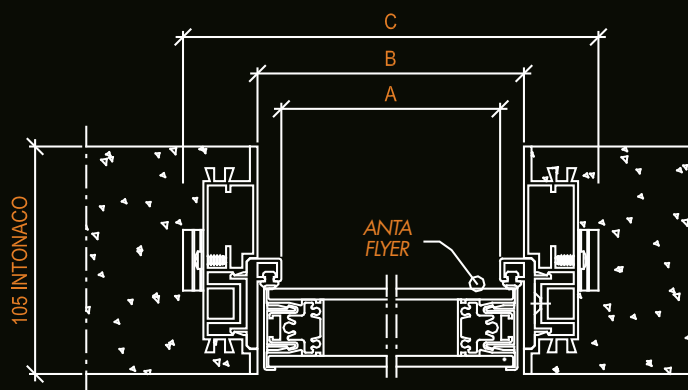

UNIQUE FLYER E MIND SCORREVOLE ESTERNA MURO SENZA STIPITE anta singola

ANTA SINGOLA / SINGLE DOOR

A Luce di passaggio Opening measurements	D Ingombro mantovana Timber head dimensions
Larghezza x altezza Width by height	Larghezza x altezza Width by height
590 x 2100	1340 x 2210
690 x 2100	1540 x 2210
790 x 2100	1740 x 2210
890 x 2100	1940 x 2210
990 x 2100	2140 x 2210

ANTA DOPPIA / DOUBLE DOOR	
A Luce di passaggio Opening measurements	D Ingombro mantovana Timber head dimensions
Larghezza x altezza Width by height	Larghezza x altezza Width by height
1190 x 2000	2435 x 2210
1390 x 2100	2835 x 2210
1590 x 2000	3235 x 2210
1790 x 2100	3635 x 2210
1990 x 2000	4035 x 2210

UNIQUE FLYER BATTENTE anta singola

PORTA FLYER ANTA BATTENTE

ANTA SINGOLA / SINGLE DOOR

A	B	C
Luce di passaggio / Opening measurements	Luce falso telaio / Sub frame opening	Ingombro stipite / Door post dimensions
Larghezza x altezza Width by height	Larghezza x altezza Width by height	Larghezza x altezza Width by height
700 x 2100	790 ÷ 800 x 2140 ÷ 2150	925 x 2183
800 x 2100	890 ÷ 900 x 2140 ÷ 2150	1025 x 2183
900 x 2100	990 ÷ 1000 x 2140 ÷ 2150	1125 x 2183

UNIQUE FLYER ESSENTIAL BATTENTE anta singola

PORTA FLYER ANTA BATTENTE

MASSIMA APERTURA PER PORTA BATTENTE ESSENTIAL CIRCA 110°

ANTA SINGOLA / SINGLE DOOR

A	B	C
Luce di passaggio / Opening measurements	Luce falso telaio / Sub frame opening	Ingombro stipite / Door post dimensions
Larghezza x altezza Width by height	Larghezza x altezza Width by height	Larghezza x altezza Width by height
700 x 2100	722 x 2111	800 x 2150
800 x 2100	822 x 2111	900 x 2150
900 x 2100	922 x 2111	1000 x 2150