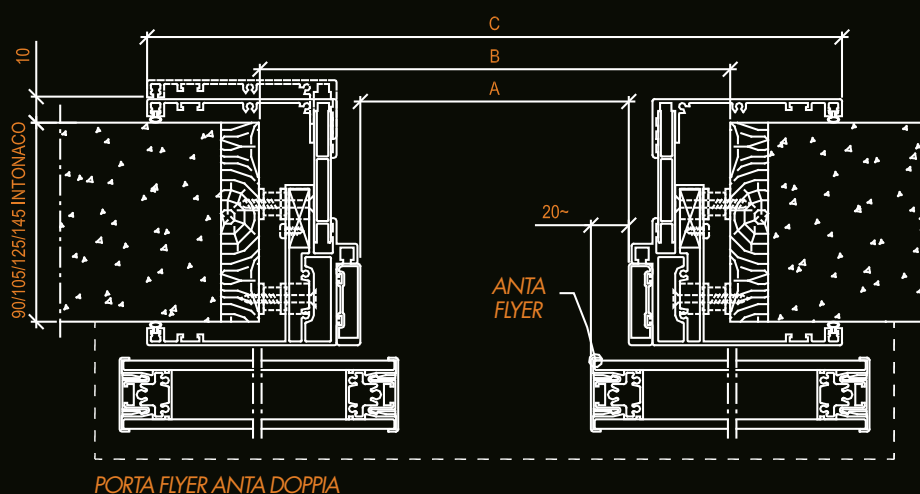

UNIQUE FLYER E MIND SCORREVOLE ESTERNA MURO CON STIPITE anta doppia

ANTA DOPPIA / DOUBLE DOOR

A Luce di passaggio / Opening measurements	B Luce falso telaio / Sub frame opening	C Ingombro stipite / Door post dimensions	D Ingombro mantovana / Timber head dimensions
Larghezza x altezza Width by height	Larghezza x altezza Width by height	Larghezza x altezza Width by height	Larghezza x altezza Width by height
1200 x 2100	1285 ÷ 1300 x 2140 ÷ 2150	1395 x 2185	2435 x 2210
1400 x 2100	1485 ÷ 1500 x 2140 ÷ 2150	1595 x 2185	2835 x 2210
1600 x 2100	1685 ÷ 1700 x 2140 ÷ 2150	1795 x 2185	3235 x 2210
1800 x 2100	1885 ÷ 1900 x 2140 ÷ 2150	1995 x 2185	3635 x 2210
2000 x 2100	2085 ÷ 2100 x 2140 ÷ 2150	2195 x 2185	4035 x 2210