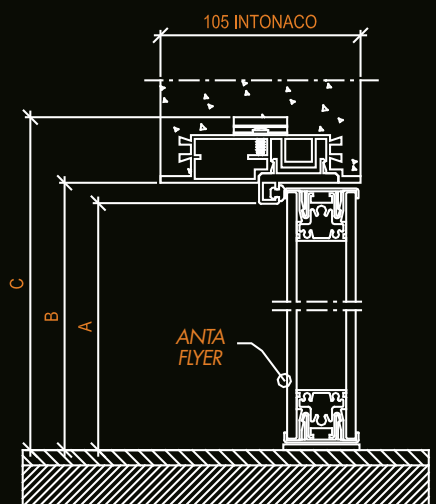

UNIQUE FLYER E MIND SCORREVOLE ESTERNA MURO SENZA STIPITE anta singola

ANTA SINGOLA / SINGLE DOOR

A Luce di passaggio Opening measurements	D Ingombro mantovana Timber head dimensions
Larghezza x altezza Width by height	Larghezza x altezza Width by height
590 x 2100	1340 x 2210
690 x 2100	1540 x 2210
790 x 2100	1740 x 2210
890 x 2100	1940 x 2210
990 x 2100	2140 x 2210

ANTA DOPPIA / DOUBLE DOOR	
A Luce di passaggio Opening measurements	D Ingombro mantovana Timber head dimensions
Larghezza x altezza Width by height	Larghezza x altezza Width by height
1190 x 2000	2435 x 2210
1390 x 2100	2835 x 2210
1590 x 2000	3235 x 2210
1790 x 2100	3635 x 2210
1990 x 2000	4035 x 2210

UNIQUE FLYER BATTENTE anta singola

PORTA FLYER ANTA BATTENTE

ANTA SINGOLA / SINGLE DOOR

A	B	C
Luce di passaggio / Opening measurements	Luce falso telaio / Sub frame opening	Ingombro stipite / Door post dimensions
Larghezza x altezza Width by height	Larghezza x altezza Width by height	Larghezza x altezza Width by height
700 x 2100	790 ÷ 800 x 2140 ÷ 2150	925 x 2183
800 x 2100	890 ÷ 900 x 2140 ÷ 2150	1025 x 2183
900 x 2100	990 ÷ 1000 x 2140 ÷ 2150	1125 x 2183

UNIQUE FLYER ESSENTIAL BATTENTE anta singola

PORTA FLYER ANTA BATTENTE

MASSIMA APERTURA PER PORTA BATTENTE ESSENTIAL CIRCA 110°

ANTA SINGOLA / SINGLE DOOR

A	B	C
Luce di passaggio / Opening measurements	Luce falso telaio / Sub frame opening	Ingombro stipite / Door post dimensions
Larghezza x altezza Width by height	Larghezza x altezza Width by height	Larghezza x altezza Width by height
700 x 2100	722 x 2111	800 x 2150
800 x 2100	822 x 2111	900 x 2150
900 x 2100	922 x 2111	1000 x 2150