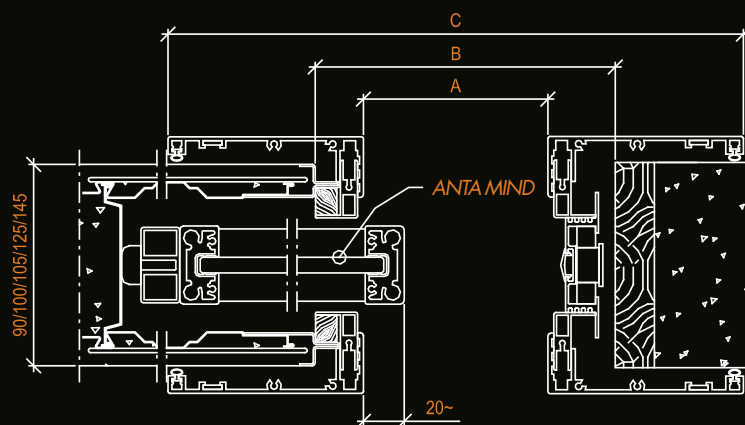

DISEGNI TECNICI E TABELLE

UNIQUE FLYER E MIND SCORREVOLE A SCOMPARSA anta singola

ANTA SINGOLA / SINGLE DOOR

A	B	C
Luce di passaggio / Opening measurements	Luce falso telaio / Sub frame opening	Ingombro stipite / Door post dimensions
Larghezza x altezza Width by height	Larghezza x altezza Width by height	Larghezza x altezza Width by height
600 x 2100	655 x 2150	795 x 2170
700 x 2100	755 x 2150	895 x 2170
750 x 2100	805 x 2150	995 x 2170
800 x 2100	855 x 2150	1095 x 2170
900 x 2100	955 x 2150	1195 x 2170
1000 x 2100	1055 x 2150	1295 x 2170
1100 x 2100	1155 x 2150	1395 x 2170
1200 x 2100	1255 x 2150	1495 x 2170

UNIQUE FLYER E MIND SCORREVOLE A SCOMPARSA anta doppia

ANTA DOPPIA / DOUBLE DOOR

A Luce di passaggio / Opening measurements	B Luce falso telaio / Sub frame opening	C Ingombro stipite / Door post dimensions
Larghezza x altezza Width by height	Larghezza x altezza Width by height	Larghezza x altezza Width by height
1200 x 2100	1255 x 2150	1400 x 2170
1400 x 2100	1455 x 2150	1600 x 2170
1600 x 2100	1655 x 2150	1800 x 2170
1800 x 2100	1855 x 2150	2000 x 2170
2000 x 2100	2055 x 2150	2200 x 2170
2200 x 2100	2255 x 2150	2400 x 2170
2400 x 2100	2455 x 2150	2600 x 2170

ANTA DOPPIA / DOUBLE DOOR	
A Luce di passaggio Opening measurements	D Ingombro mantovana Timber head dimensions
Larghezza x altezza Width by height	Larghezza x altezza Width by height
1190 x 2000	2435 x 2210
1390 x 2100	2835 x 2210
1590 x 2000	3235 x 2210
1790 x 2100	3635 x 2210
1990 x 2000	4035 x 2210