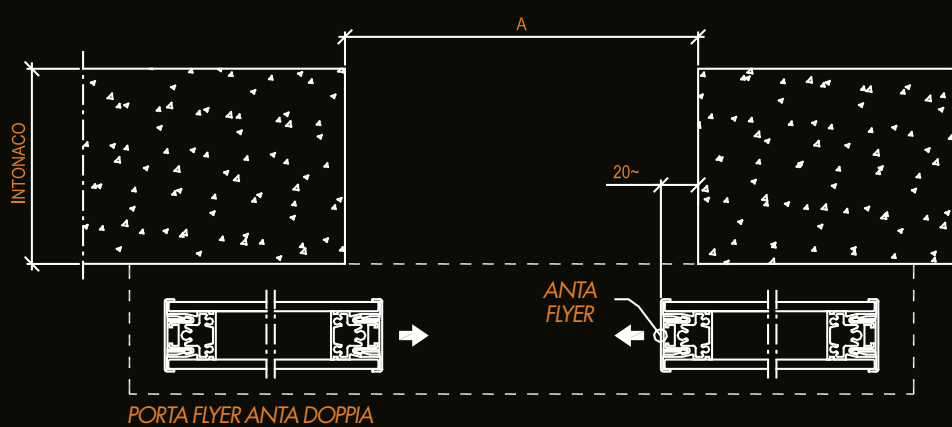

UNIQUE FLYER E MIND SCORREVOLE ESTERNA MURO CON STIPITE anta doppia

ANTA DOPPIA / DOUBLE DOOR

A Luce di passaggio / Opening measurements	B Luce falso telaio / Sub frame opening	C Ingombro stipite / Door post dimensions	D Ingombro mantovana / Timber head dimensions
Larghezza x altezza Width by height	Larghezza x altezza Width by height	Larghezza x altezza Width by height	Larghezza x altezza Width by height
1200 x 2100	1285 ÷ 1300 x 2140 ÷ 2150	1395 x 2185	2435 x 2210
1400 x 2100	1485 ÷ 1500 x 2140 ÷ 2150	1595 x 2185	2835 x 2210
1600 x 2100	1685 ÷ 1700 x 2140 ÷ 2150	1795 x 2185	3235 x 2210
1800 x 2100	1885 ÷ 1900 x 2140 ÷ 2150	1995 x 2185	3635 x 2210
2000 x 2100	2085 ÷ 2100 x 2140 ÷ 2150	2195 x 2185	4035 x 2210

UNIQUE FLYER E MIND SCORREVOLE ESTERNA MURO SENZA STIPITE anta singola

ANTA SINGOLA / SINGLE DOOR

A Luce di passaggio Opening measurements	D Ingombro mantovana Timber head dimensions
Larghezza x altezza Width by height	Larghezza x altezza Width by height
590 x 2100	1340 x 2210
690 x 2100	1540 x 2210
790 x 2100	1740 x 2210
890 x 2100	1940 x 2210
990 x 2100	2140 x 2210

ANTA DOPPIA / DOUBLE DOOR	
A Luce di passaggio Opening measurements	D Ingombro mantovana Timber head dimensions
Larghezza x altezza Width by height	Larghezza x altezza Width by height
1190 x 2000	2435 x 2210
1390 x 2100	2835 x 2210
1590 x 2000	3235 x 2210
1790 x 2100	3635 x 2210
1990 x 2000	4035 x 2210