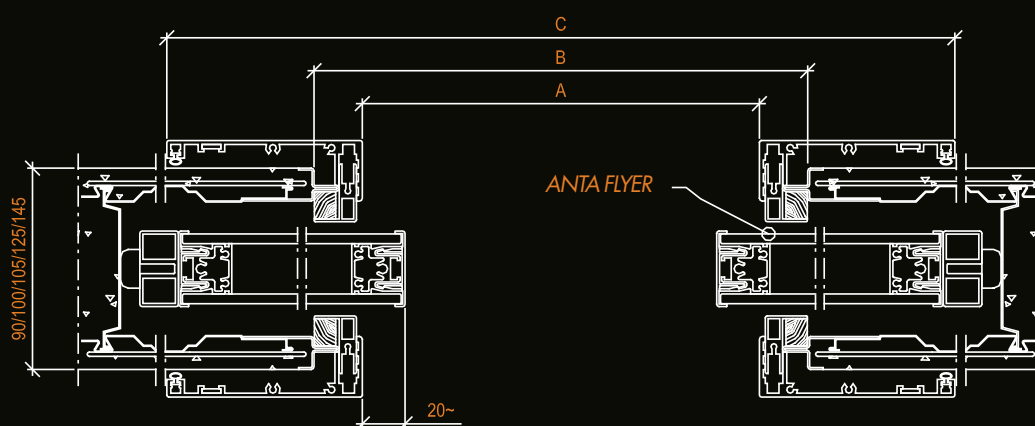

DISEGNI TECNICI E TABELLE

UNIQUE FLYER E MIND SCORREVOLE A SCOMPARSA anta singola

ANTA SINGOLA / SINGLE DOOR

A	B	C
Luce di passaggio / Opening measurements	Luce falso telaio / Sub frame opening	Ingombro stipite / Door post dimensions
Larghezza x altezza Width by height	Larghezza x altezza Width by height	Larghezza x altezza Width by height
600 x 2100	655 x 2150	795 x 2170
700 x 2100	755 x 2150	895 x 2170
750 x 2100	805 x 2150	995 x 2170
800 x 2100	855 x 2150	1095 x 2170
900 x 2100	955 x 2150	1195 x 2170
1000 x 2100	1055 x 2150	1295 x 2170
1100 x 2100	1155 x 2150	1395 x 2170
1200 x 2100	1255 x 2150	1495 x 2170

UNIQUE FLYER E MIND SCORREVOLE A SCOMPARSA anta doppia

ANTA DOPPIA / DOUBLE DOOR

A Luce di passaggio / Opening measurements	B Luce falso telaio / Sub frame opening	C Ingombro stipite / Door post dimensions
Larghezza x altezza Width by height	Larghezza x altezza Width by height	Larghezza x altezza Width by height
1200 x 2100	1255 x 2150	1400 x 2170
1400 x 2100	1455 x 2150	1600 x 2170
1600 x 2100	1655 x 2150	1800 x 2170
1800 x 2100	1855 x 2150	2000 x 2170
2000 x 2100	2055 x 2150	2200 x 2170
2200 x 2100	2255 x 2150	2400 x 2170
2400 x 2100	2455 x 2150	2600 x 2170

UNIQUE FLYER E MIND SCORREVOLE A SCOMPARSA PER ESSENTIAL anta singola

ANTA SINGOLA / SINGLE DOOR	
A Luce di passaggio nominale <i>Net opening measurements</i>	B Luce di passaggio effettiva <i>Clear opening size</i>
Larghezza x altezza <i>Width by height</i>	Larghezza x altezza <i>Width by height</i>
600 x 2000	590 x 1910 ÷ 2000
600 x 2100	590 x 2010 ÷ 2100
700 x 2000	690 x 1910 ÷ 2000
700 x 2100	690 x 2010 ÷ 2100
750 x 2000	740 x 1910 ÷ 2000
750 x 2100	740 x 2010 ÷ 2100
800 x 2000	790 x 1910 ÷ 2000
800 x 2100	790 x 2010 ÷ 2100
900 x 2000	890 x 1910 ÷ 2000
900 x 2100	890 x 2010 ÷ 2100
1000 x 2000	990 x 1910 ÷ 2000
1000 x 2100	990 x 2010 ÷ 2100
1100 x 2000	1090 x 1910 ÷ 2000
1100 x 2100	1090 x 2010 ÷ 2100
1200 x 2000	1190 x 1910 ÷ 2000
1200 x 2100	1190 x 2010 ÷ 2100