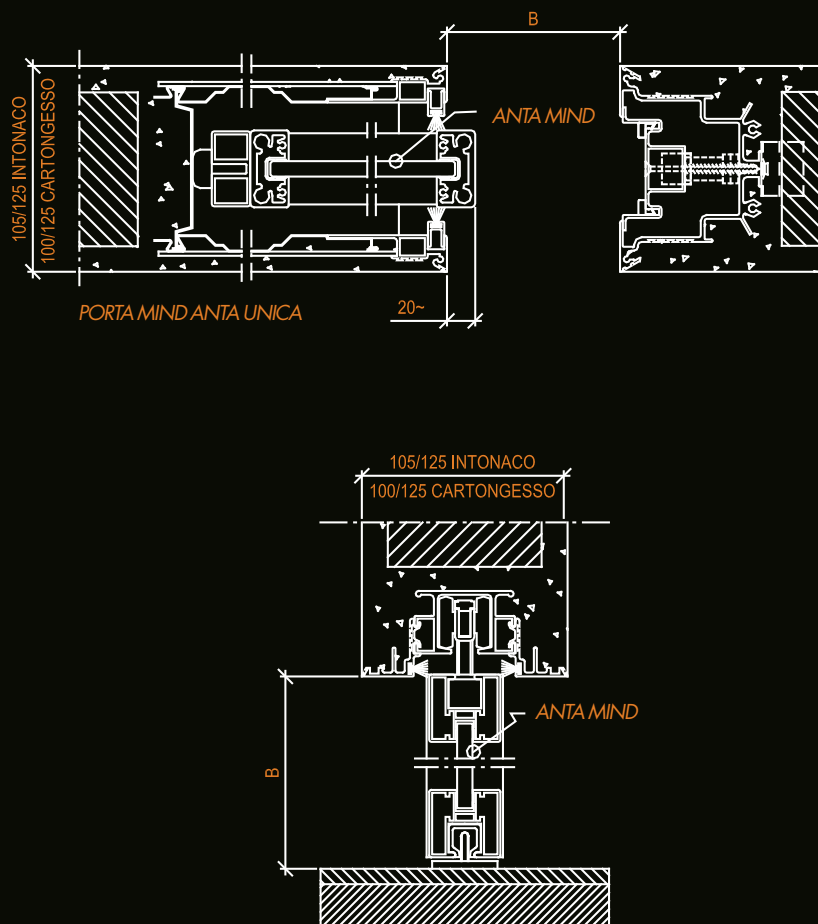

DISEGNI TECNICI E TABELLE

UNIQUE FLYER E MIND SCORREVOLE A SCOMPARSA anta singola

ANTA SINGOLA / SINGLE DOOR

A	B	C
Luce di passaggio / Opening measurements	Luce falso telaio / Sub frame opening	Ingombro stipite / Door post dimensions
Larghezza x altezza Width by height	Larghezza x altezza Width by height	Larghezza x altezza Width by height
600 x 2100	655 x 2150	795 x 2170
700 x 2100	755 x 2150	895 x 2170
750 x 2100	805 x 2150	995 x 2170
800 x 2100	855 x 2150	1095 x 2170
900 x 2100	955 x 2150	1195 x 2170
1000 x 2100	1055 x 2150	1295 x 2170
1100 x 2100	1155 x 2150	1395 x 2170
1200 x 2100	1255 x 2150	1495 x 2170

UNIQUE FLYER E MIND SCORREVOLE A SCOMPARSA anta doppia

ANTA DOPPIA / DOUBLE DOOR

A Luce di passaggio / Opening measurements	B Luce falso telaio / Sub frame opening	C Ingombro stipite / Door post dimensions
Larghezza x altezza Width by height	Larghezza x altezza Width by height	Larghezza x altezza Width by height
1200 x 2100	1255 x 2150	1400 x 2170
1400 x 2100	1455 x 2150	1600 x 2170
1600 x 2100	1655 x 2150	1800 x 2170
1800 x 2100	1855 x 2150	2000 x 2170
2000 x 2100	2055 x 2150	2200 x 2170
2200 x 2100	2255 x 2150	2400 x 2170
2400 x 2100	2455 x 2150	2600 x 2170

UNIQUE FLYER E MIND SCORREVOLE A SCOMPARSA PER ESSENTIAL anta singola

ANTA SINGOLA / SINGLE DOOR	
A Luce di passaggio nominale <i>Net opening measurements</i>	B Luce di passaggio effettiva <i>Clear opening size</i>
Larghezza x altezza <i>Width by height</i>	Larghezza x altezza <i>Width by height</i>
600 x 2000	590 x 1910 ÷ 2000
600 x 2100	590 x 2010 ÷ 2100
700 x 2000	690 x 1910 ÷ 2000
700 x 2100	690 x 2010 ÷ 2100
750 x 2000	740 x 1910 ÷ 2000
750 x 2100	740 x 2010 ÷ 2100
800 x 2000	790 x 1910 ÷ 2000
800 x 2100	790 x 2010 ÷ 2100
900 x 2000	890 x 1910 ÷ 2000
900 x 2100	890 x 2010 ÷ 2100
1000 x 2000	990 x 1910 ÷ 2000
1000 x 2100	990 x 2010 ÷ 2100
1100 x 2000	1090 x 1910 ÷ 2000
1100 x 2100	1090 x 2010 ÷ 2100
1200 x 2000	1190 x 1910 ÷ 2000
1200 x 2100	1190 x 2010 ÷ 2100