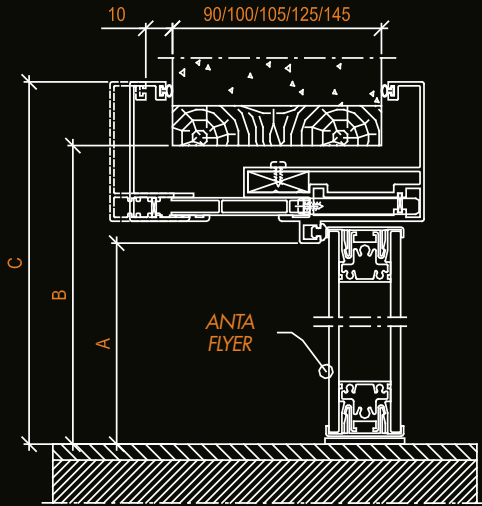

UNIQUE FLYER BATTENTE anta singola

PORTA FLYER ANTA BATTENTE