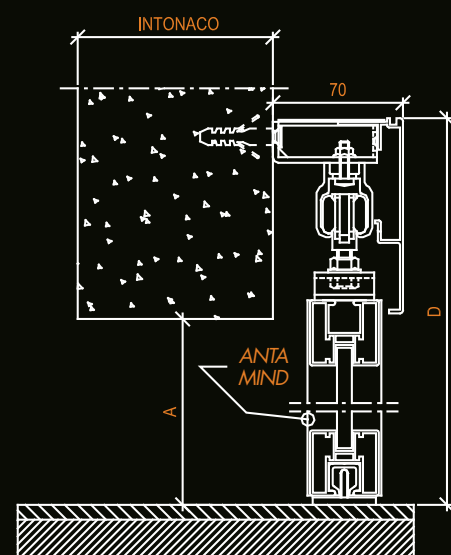

UNIQUE FLYER E MIND SCORREVOLE ESTERNA MURO SENZA STIPITE anta singola

ANTA SINGOLA / SINGLE DOOR

A Luce di passaggio Opening measurements	D Ingombro mantovana Timber head dimensions
Larghezza x altezza Width by height	Larghezza x altezza Width by height
590 x 2100	1340 x 2210
690 x 2100	1540 x 2210
790 x 2100	1740 x 2210
890 x 2100	1940 x 2210
990 x 2100	2140 x 2210