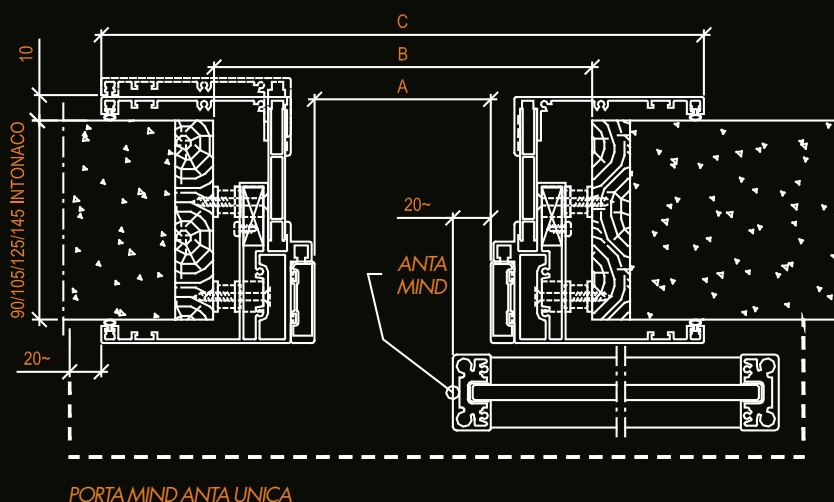

UNIQUE FLYER E MIND SCORREVOLE ESTERNA MURO CON STIPITE anta singola

ANTA SINGOLA / SINGLE DOOR

A Luce di passaggio / Opening measurements	B Luce falso telaio / Sub frame opening	C Ingombro stipite / Door post dimensions	D Ingombro mantovana / Timber head dimensions
Larghezza x altezza Width by height	Larghezza x altezza Width by height	Larghezza x altezza Width by height	Larghezza x altezza Width by height
600 x 2100	685 ÷ 700 x 2140 ÷ 2150	795 x 2185	1340 x 2210
700 x 2100	785 ÷ 800 x 2140 ÷ 2150	895 x 2185	1540 x 2210
800 x 2100	885 ÷ 900 x 2140 ÷ 2150	995 x 2185	1740 x 2210
900 x 2100	985 ÷ 1000 x 2140 ÷ 2150	1095 x 2185	1940 x 2210
1000 x 2100	1085 ÷ 1100 x 2140 ÷ 2150	1195 x 2185	2140 x 2210