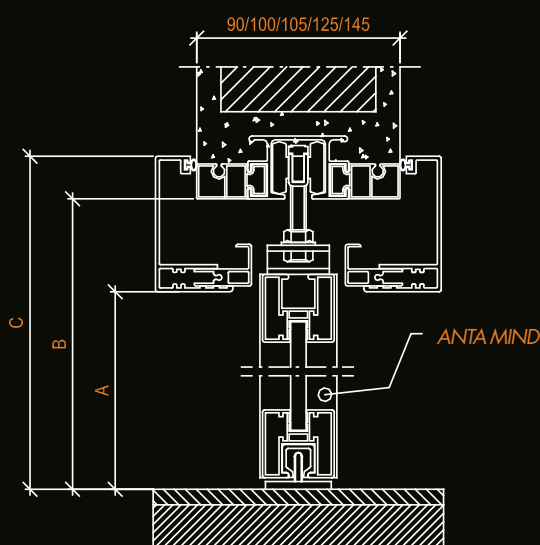

DISEGNI TECNICI E TABELLE

UNIQUE FLYER E MIND SCORREVOLE A SCOMPARSA anta singola

ANTA SINGOLA / SINGLE DOOR

A	B	C
Luce di passaggio / Opening measurements	Luce falso telaio / Sub frame opening	Ingombro stipite / Door post dimensions
Larghezza x altezza Width by height	Larghezza x altezza Width by height	Larghezza x altezza Width by height
600 x 2100	655 x 2150	795 x 2170
700 x 2100	755 x 2150	895 x 2170
750 x 2100	805 x 2150	995 x 2170
800 x 2100	855 x 2150	1095 x 2170
900 x 2100	955 x 2150	1195 x 2170
1000 x 2100	1055 x 2150	1295 x 2170
1100 x 2100	1155 x 2150	1395 x 2170
1200 x 2100	1255 x 2150	1495 x 2170

UNIQUE FLYER E MIND SCORREVOLE A SCOMPARSA anta doppia

ANTA DOPPIA / DOUBLE DOOR

A Luce di passaggio / Opening measurements	B Luce falso telaio / Sub frame opening	C Ingombro stipite / Door post dimensions
Larghezza x altezza Width by height	Larghezza x altezza Width by height	Larghezza x altezza Width by height
1200 x 2100	1255 x 2150	1400 x 2170
1400 x 2100	1455 x 2150	1600 x 2170
1600 x 2100	1655 x 2150	1800 x 2170
1800 x 2100	1855 x 2150	2000 x 2170
2000 x 2100	2055 x 2150	2200 x 2170
2200 x 2100	2255 x 2150	2400 x 2170
2400 x 2100	2455 x 2150	2600 x 2170

ANTA DOPPIA / DOUBLE DOOR	
A Luce di passaggio Opening measurements	D Ingombro mantovana Timber head dimensions
Larghezza x altezza Width by height	Larghezza x altezza Width by height
1190 x 2000	2435 x 2210
1390 x 2100	2835 x 2210
1590 x 2000	3235 x 2210
1790 x 2100	3635 x 2210
1990 x 2000	4035 x 2210