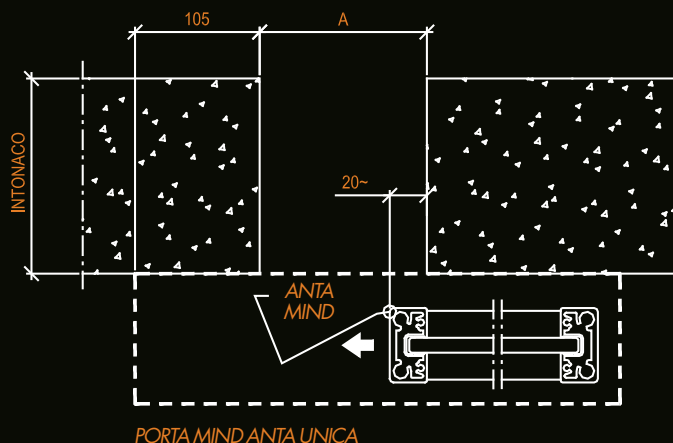

UNIQUE FLYER E MIND SCORREVOLE ESTERNA MURO CON STIPITE anta singola

ANTA SINGOLA / SINGLE DOOR

A Luce di passaggio / Opening measurements	B Luce falso telaio / Sub frame opening	C Ingombro stipite / Door post dimensions	D Ingombro mantovana / Timber head dimensions
Larghezza x altezza Width by height	Larghezza x altezza Width by height	Larghezza x altezza Width by height	Larghezza x altezza Width by height
600 x 2100	685 ÷ 700 x 2140 ÷ 2150	795 x 2185	1340 x 2210
700 x 2100	785 ÷ 800 x 2140 ÷ 2150	895 x 2185	1540 x 2210
800 x 2100	885 ÷ 900 x 2140 ÷ 2150	995 x 2185	1740 x 2210
900 x 2100	985 ÷ 1000 x 2140 ÷ 2150	1095 x 2185	1940 x 2210
1000 x 2100	1085 ÷ 1100 x 2140 ÷ 2150	1195 x 2185	2140 x 2210

UNIQUE FLYER E MIND SCORREVOLE ESTERNA MURO CON STIPITE anta doppia

ANTA DOPPIA / DOUBLE DOOR

A Luce di passaggio / Opening measurements	B Luce falso telaio / Sub frame opening	C Ingombro stipite / Door post dimensions	D Ingombro mantovana / Timber head dimensions
Larghezza x altezza Width by height	Larghezza x altezza Width by height	Larghezza x altezza Width by height	Larghezza x altezza Width by height
1200 x 2100	1285 ÷ 1300 x 2140 ÷ 2150	1395 x 2185	2435 x 2210
1400 x 2100	1485 ÷ 1500 x 2140 ÷ 2150	1595 x 2185	2835 x 2210
1600 x 2100	1685 ÷ 1700 x 2140 ÷ 2150	1795 x 2185	3235 x 2210
1800 x 2100	1885 ÷ 1900 x 2140 ÷ 2150	1995 x 2185	3635 x 2210
2000 x 2100	2085 ÷ 2100 x 2140 ÷ 2150	2195 x 2185	4035 x 2210

UNIQUE FLYER E MIND SCORREVOLE ESTERNA MURO SENZA STIPITE anta singola

ANTA SINGOLA / SINGLE DOOR

A Luce di passaggio Opening measurements	D Ingombro mantovana Timber head dimensions
Larghezza x altezza Width by height	Larghezza x altezza Width by height
590 x 2100	1340 x 2210
690 x 2100	1540 x 2210
790 x 2100	1740 x 2210
890 x 2100	1940 x 2210
990 x 2100	2140 x 2210