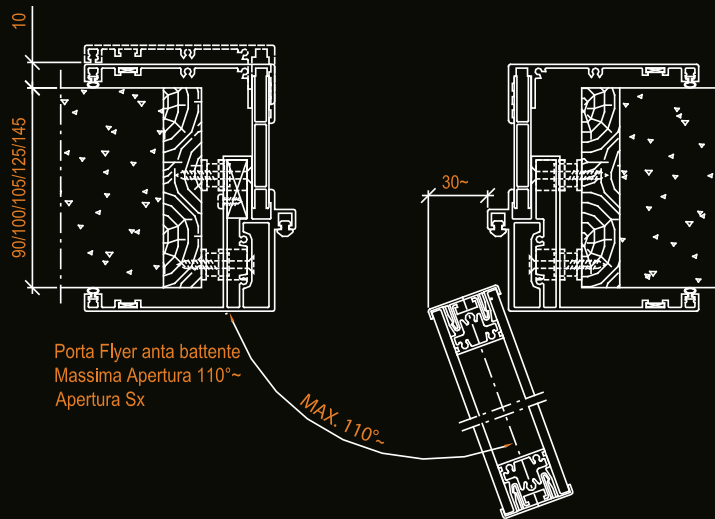

ANTA SINGOLA / SINGLE DOOR

A	B	C
Luce di passaggio / Opening measurements	Luce falso telaio / Sub frame opening	Ingombro stipite / Door post dimensions
Larghezza x altezza Width by height	Larghezza x altezza Width by height	Larghezza x altezza Width by height
700 x 2100	790 ÷ 800 x 2140 ÷ 2150	925 x 2183
800 x 2100	890 ÷ 900 x 2140 ÷ 2150	1025 x 2183
900 x 2100	990 ÷ 1000 x 2140 ÷ 2150	1125 x 2183