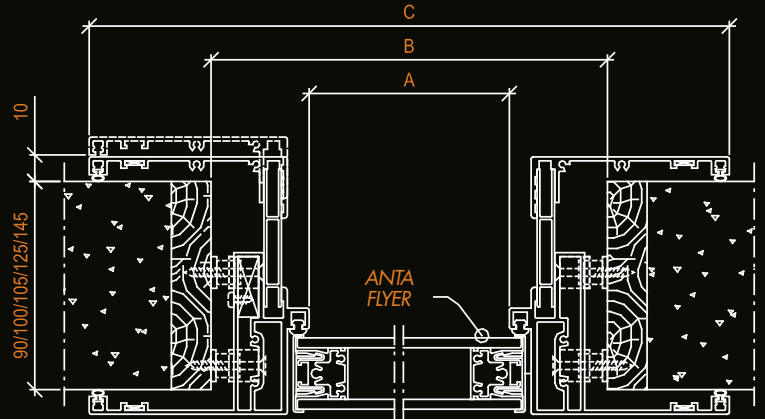

UNIQUE FLYER BATTENTE anta singola

PORTA FLYER ANTA BATTENTE