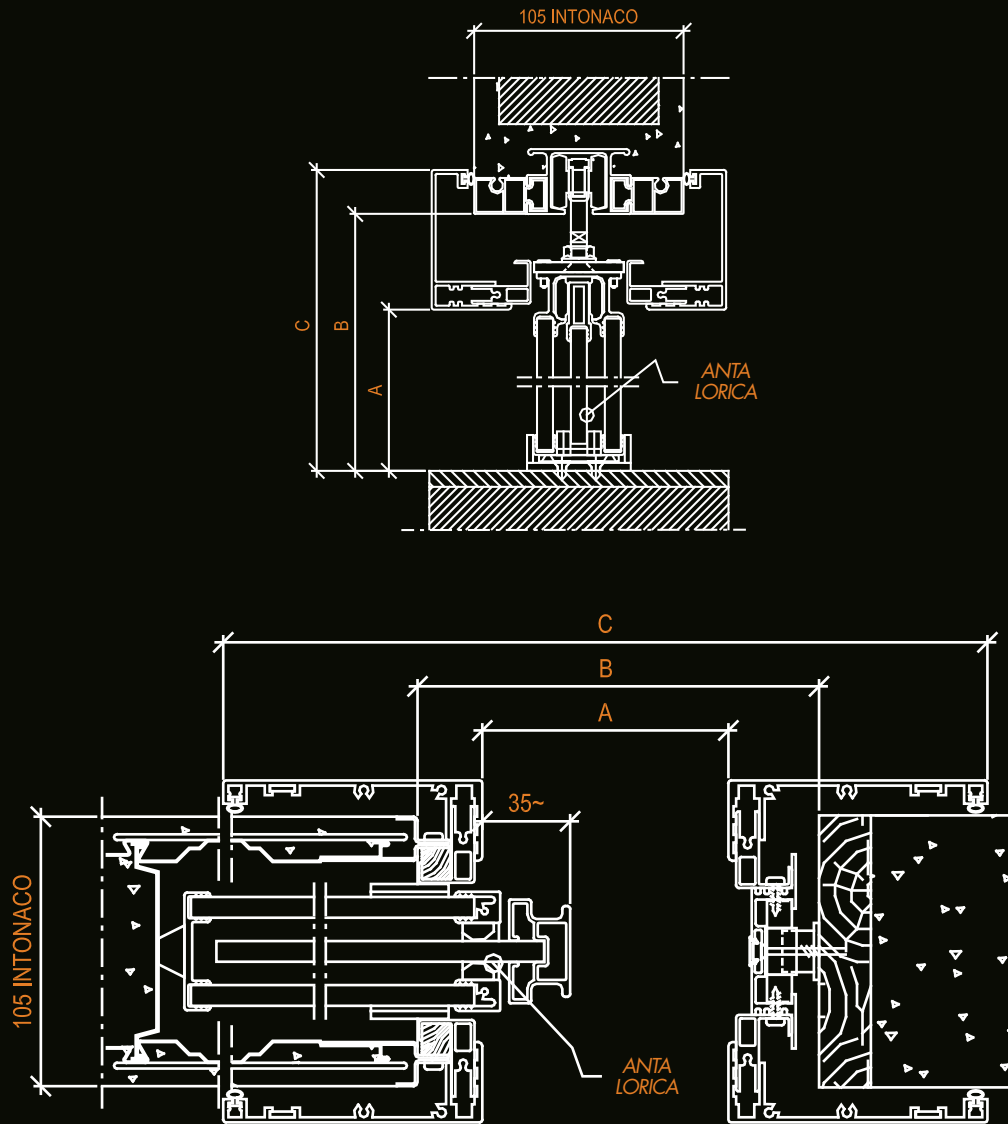

UNIQUE LORICA SCORREVOLE TELESCOPICO A SCOMPARSA anta singola

PORTA LORICA ANTA SINGOLA

ANTA SINGOLA / SINGLE DOOR

A	B	C
Luce di passaggio / Opening measurements	Luce falso telaio / Sub frame opening	Ingombro stipite / Door post dimensions
Larghezza x altezza Width by height	Larghezza x altezza Width by height	Larghezza x altezza Width by height
600 x 2100	655 x 2150	795 x 2170
800 x 2100	855 x 2150	995 x 2170
1000 x 2100	1055 x 2150	1195 x 2170
1200 x 2100	1255 x 2150	1395 x 2170

UNIQUE LORICA SCORREVOLE TELESCOPICO A SCOMPARSA anta doppia

PORTA LORICA ANTA DOPPIA

ANTA DOPPIA / DOUBLE DOOR

A Luce di passaggio / Opening measurements	B Luce falso telaio / Sub frame opening	C Ingombro stipite / Door post dimensions
Larghezza x altezza Width by height	Larghezza x altezza Width by height	Larghezza x altezza Width by height
1200 x 2100	1255 x 2150	1400 x 2170
1600 x 2100	1655 x 2150	1800 x 2170
2000 x 2100	2055 x 2150	2200 x 2170
2400 x 2100	2455 x 2150	2600 x 2170