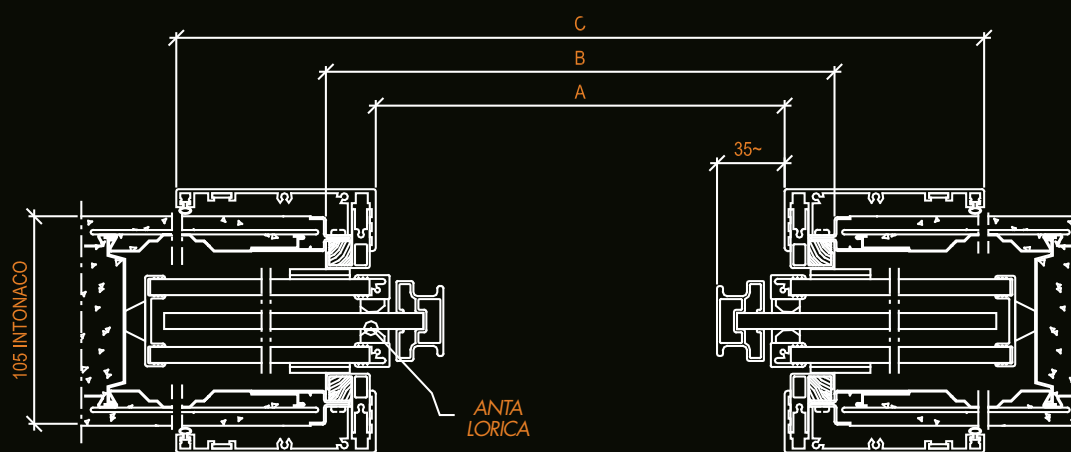

UNIQUE LORICA SCORREVOLE TELESCOPICO A SCOMPARSA anta singola

PORTA LORICA ANTA SINGOLA

ANTA SINGOLA / SINGLE DOOR

A	B	C
Luce di passaggio / Opening measurements	Luce falso telaio / Sub frame opening	Ingombro stipite / Door post dimensions
Larghezza x altezza Width by height	Larghezza x altezza Width by height	Larghezza x altezza Width by height
600 x 2100	655 x 2150	795 x 2170
800 x 2100	855 x 2150	995 x 2170
1000 x 2100	1055 x 2150	1195 x 2170
1200 x 2100	1255 x 2150	1395 x 2170

UNIQUE LORICA SCORREVOLE TELESCOPICO A SCOMPARSA anta doppia

PORTA LORICA ANTA DOPPIA

ANTA DOPPIA / DOUBLE DOOR

A Luce di passaggio / Opening measurements	B Luce falso telaio / Sub frame opening	C Ingombro stipite / Door post dimensions
Larghezza x altezza Width by height	Larghezza x altezza Width by height	Larghezza x altezza Width by height
1200 x 2100	1255 x 2150	1400 x 2170
1600 x 2100	1655 x 2150	1800 x 2170
2000 x 2100	2055 x 2150	2200 x 2170
2400 x 2100	2455 x 2150	2600 x 2170